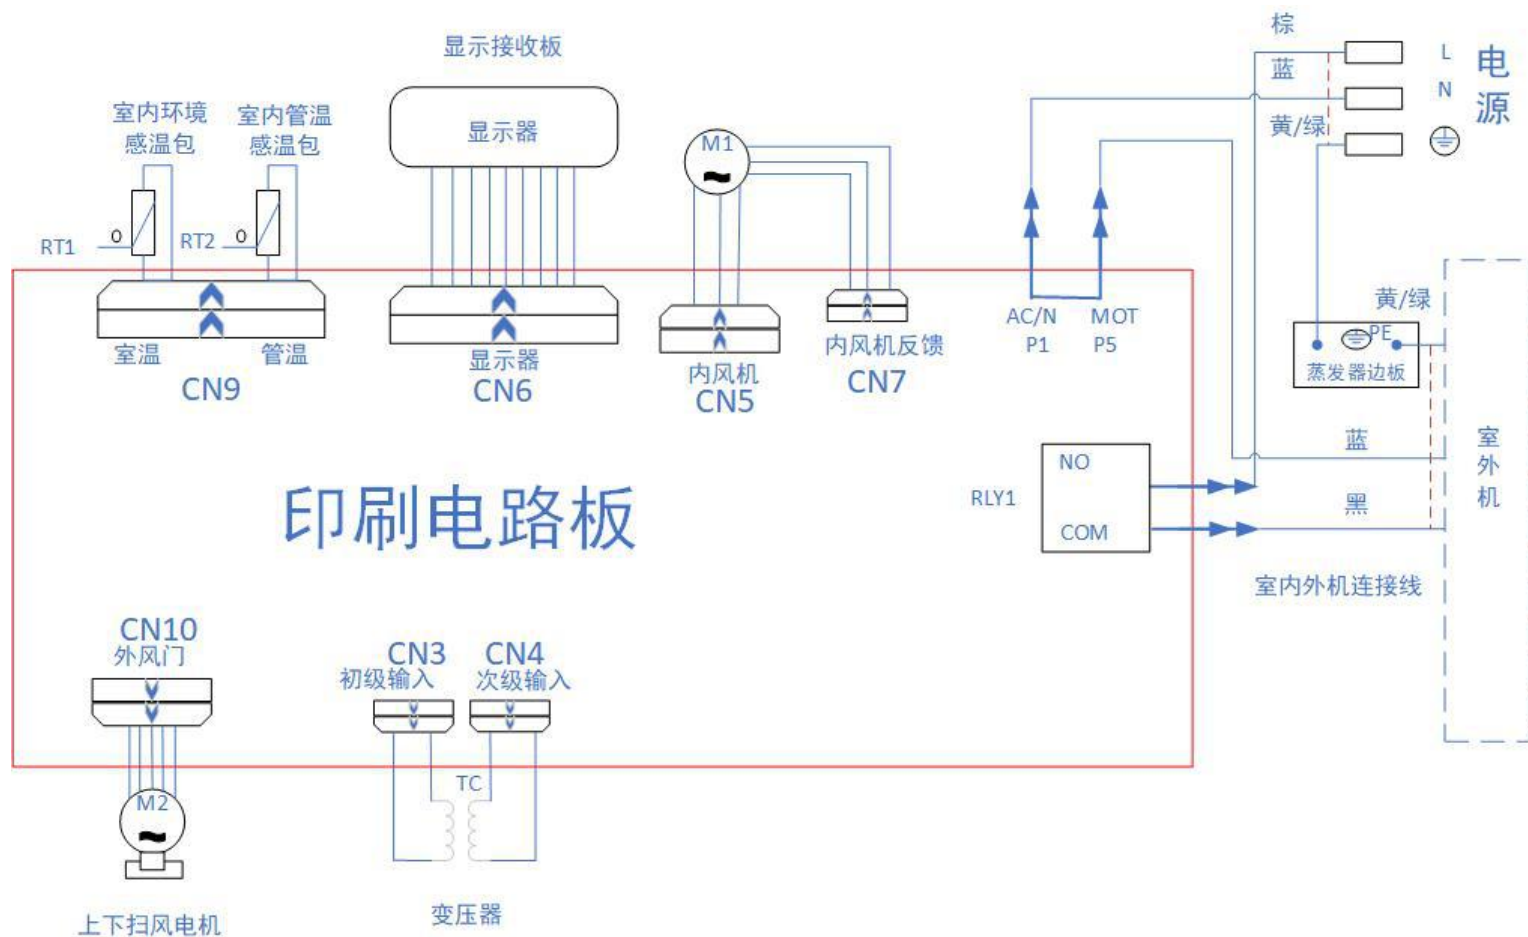

附件 4. 2020 海南省行业技能竞赛制冷空调系统安装维修工项目图纸（样图）

R001 分体空调器电控系统图（以赛场提供分体空调器型号为准）

室外机接线图

接室内机